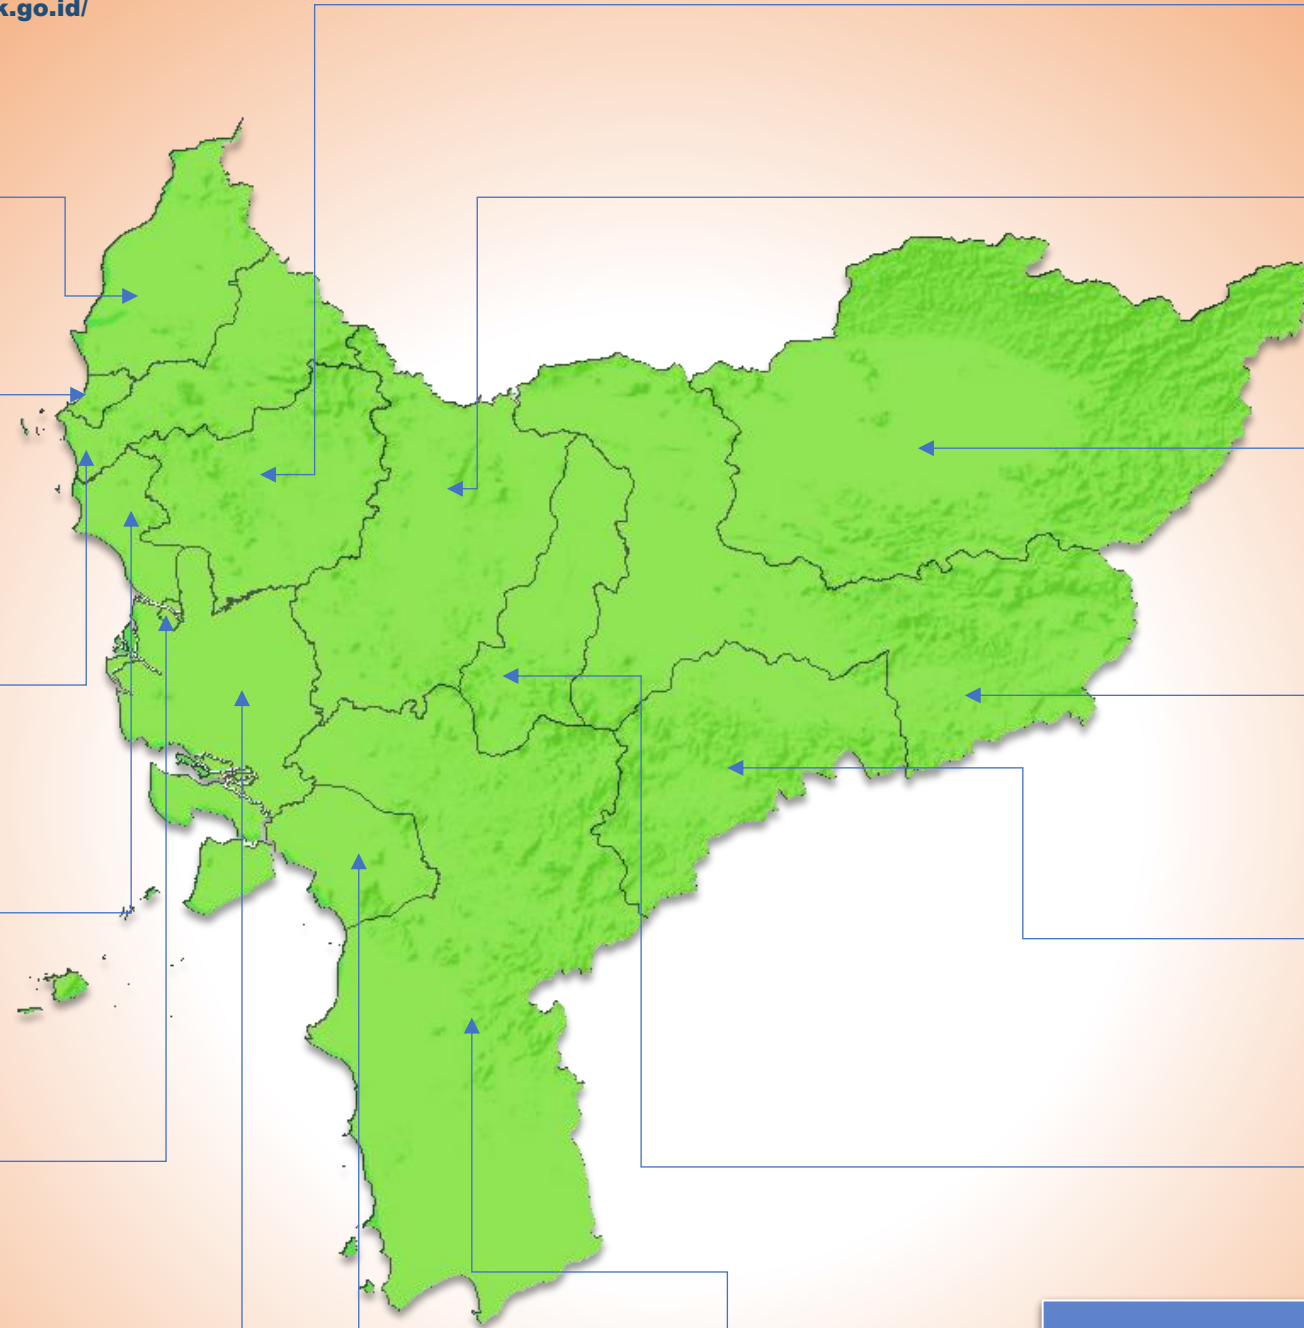

Informasi Bencana KARHUTLA 2024

Periode Januari – Agustus 2024

Sumber Data : <https://sipongi.menlhk.go.id/>

Kabupaten Sambas
Luas Lahan Terbakar : 1.526,78 Ha Sebaran Titik Panas : 481 Titik
Kota Singkawang
Luas Lahan Terbakar : 30,18 Ha Sebaran Titik Panas : 17 Titik
Kabupaten Bengkayang
Luas Lahan Terbakar : 746,56 Ha Sebaran Titik Panas : 475 Titik
Kabupaten Mempawah
Luas Lahan Terbakar : 295,86 Ha Sebaran Titik Panas : 170 Titik
Kota Pontianak
Luas Lahan Terbakar : - Sebaran Titik Panas : 1 Titik
Kabupaten Kubu Raya
Luas Lahan Terbakar : 1.493,86 Ha Sebaran Titik Panas : 479 Titik
Kabupaten Kayong Utara
Luas Lahan Terbakar : 270,08 Ha Sebaran Titik Panas : 58 Titik

Kabupaten Landak
Luas Lahan Terbakar : 913,95 Ha Sebaran Titik Panas : 692 Titik
Kabupaten Sanggau
Luas Lahan Terbakar : 689,66 Ha Sebaran Titik Panas : 1119 Titik
Kabupaten Kapuas Hulu
Luas Lahan Terbakar : 635,81 Ha Sebaran Titik Panas : 319 Titik
Kabupaten Sintang
Luas Lahan Terbakar : 318,92 Ha Sebaran Titik Panas : 271 Titik
Kabupaten Melawi
Luas Lahan Terbakar : 204,93 Ha Sebaran Titik Panas : 132 Titik
Kabupaten Sekadau
Luas Lahan Terbakar : 14,87 Ha Sebaran Titik Panas : 227 Titik

Kabupaten Ketapang
Luas Lahan Terbakar : 1.332,34 Ha Sebaran Titik Panas : 543 Titik

DAMPAK BENCANA KARHUTLA TAHUN 2024

8.473,80 Ha
Luasan lahan yang Terbakar

4.884
Sebaran titik Panas

 Call Center (Posko BPBD Provinsi Kalbar) : 085820543269