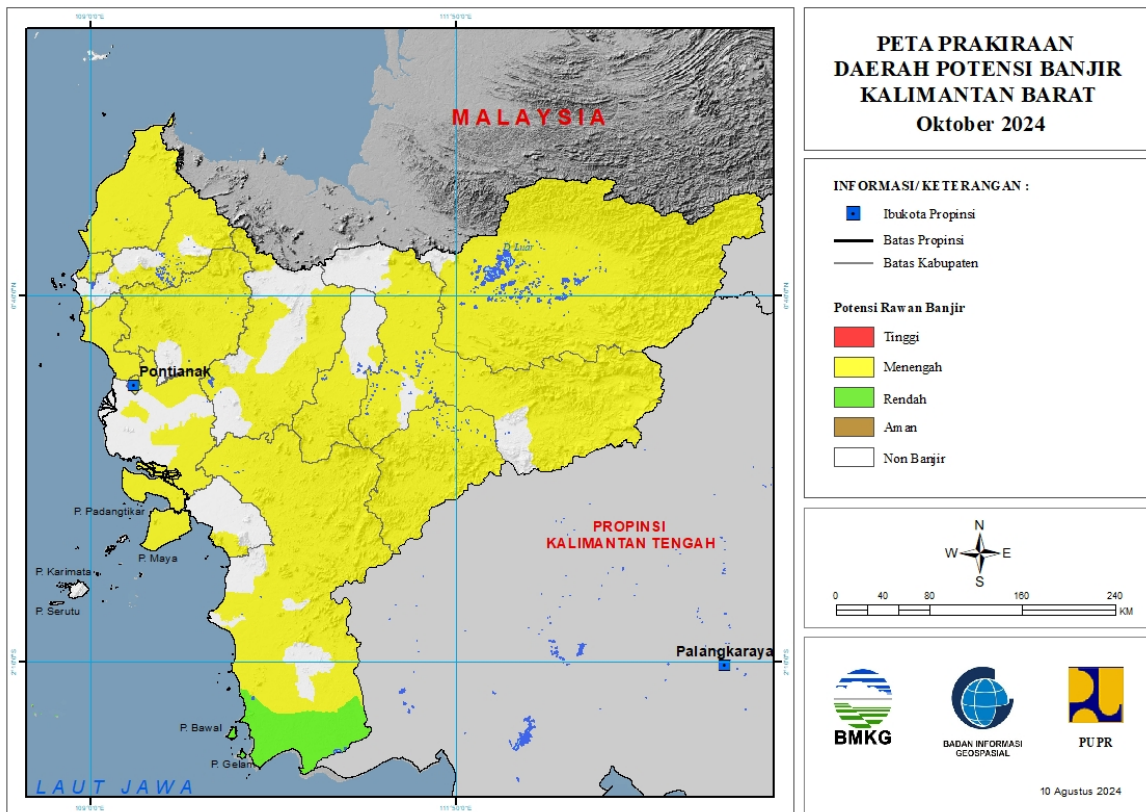

20. PRAKIRAAN DAERAH POTENSI BANJIR KALIMANTAN BARAT OKTOBER 2024

Gambar 21.

Tabel 20.

TINGKAT POTENSI BANJIR		
TINGGI	MENENGAH	RENDAH
-	BENGKAYANG : (Kec. Bengkayang, Jagoibabang, Ledo, Samalantan, Sanggauledo, Seluas, Siding, Sungaibetung, Sungairaya, Sutisemarang, Teriak)	KETAPANG : (Kec. Kendawangan, Manismata, Matanhilir Selatan)
	KAPUAS HULU : (Kec. Batanglupar, Bika, Boyantanjung, Bunut Hilir, Bunut Hulu, Embaloh Hilir, Embaloh Hulu, Empanang, Hulu Gunung, Jongkong, Kalis, Mentebah, Nanga Badau, Pengkadan, Putussibau Selatan, Putussibau Utara, Seberuang, Selimbau, Semitau, Silat Hilir, Silat Hulu, Suhaid)	
	KAYONG UTARA : (Kec. Pulaumaya, Sukadana)	
	KETAPANG : (Kec. Airupas, Hulusungai, Jelai Hulu, Kendawangan, Manismata, Matanhilir Selatan, Muarapawan, Nangatayap, Sandai, Simpang Dua, Simpang Hulu, Sungailaur,	