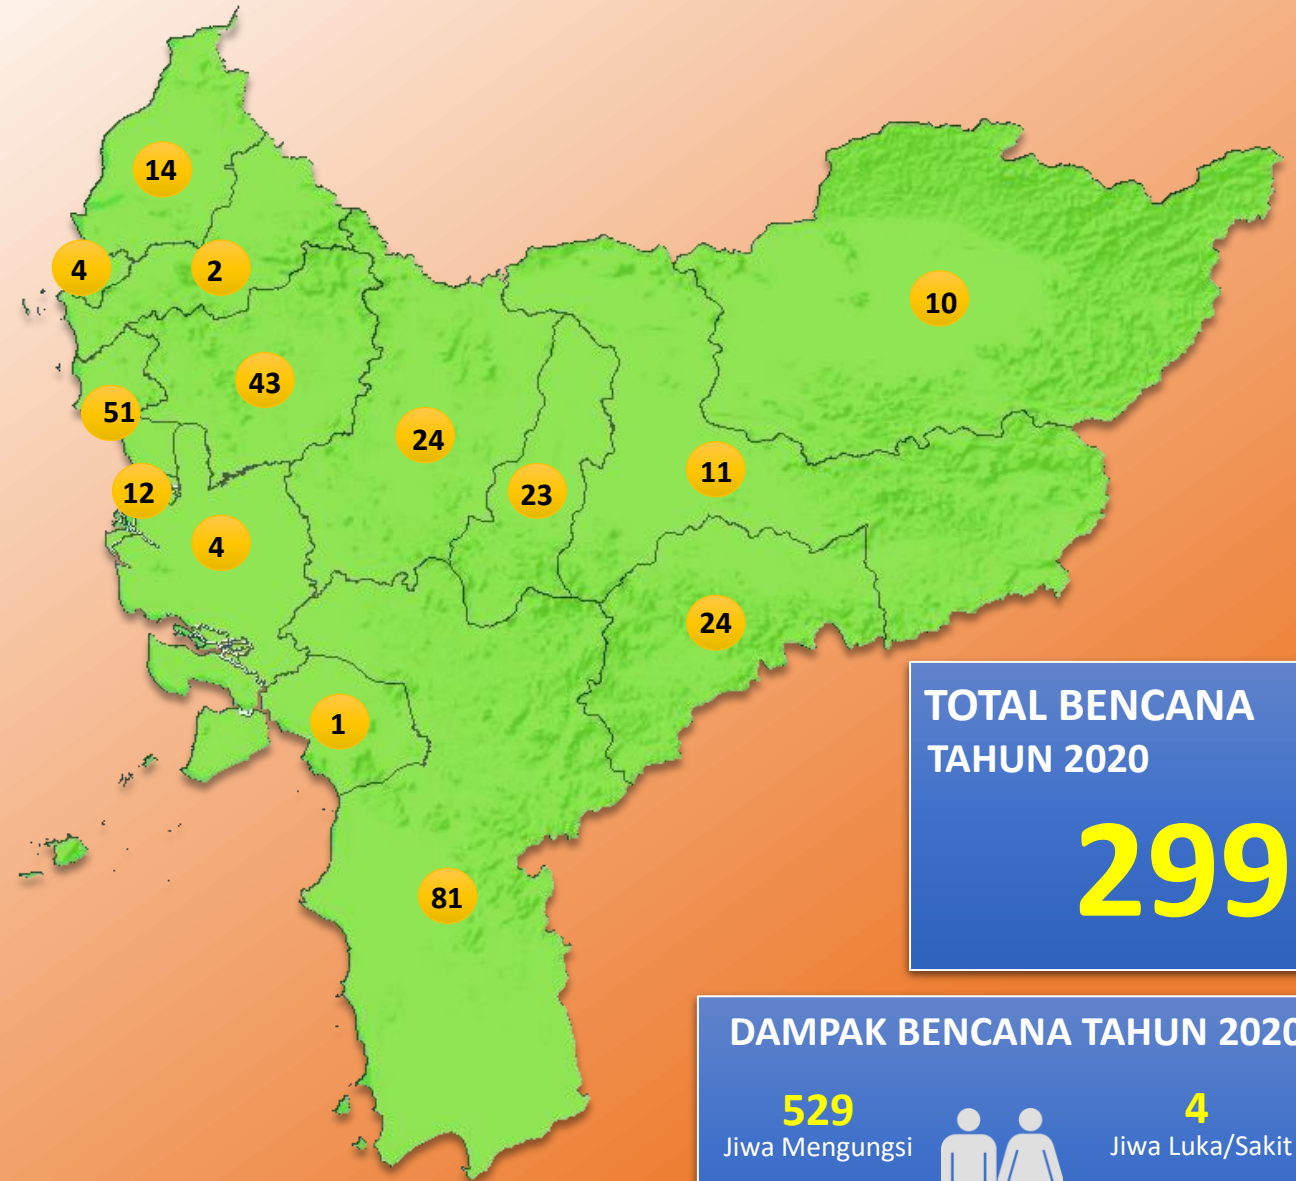

| Kabupaten Melawi |              |
|------------------|--------------|
| Banjir           | : 6 Kejadian |
| Tanah Longsor:   | 4 Kejadian   |
| Puting Beliung : | 4 Kejadian   |
| Karhutla         | :28 Kejadian |

# INFORMASI BENCANA 2020

Periode Januari – Desember 2020

Sumber Data : BPBD Kab/Kota Kalimantan Barat

| Kabupaten Sambas |              |
|------------------|--------------|
| Banjir           | : 8 Kejadian |
| Tanah Longsor    | : - Kejadian |
| Puting Beliung   | : - Kejadian |
| Karhutla         | : 6 Kejadian |