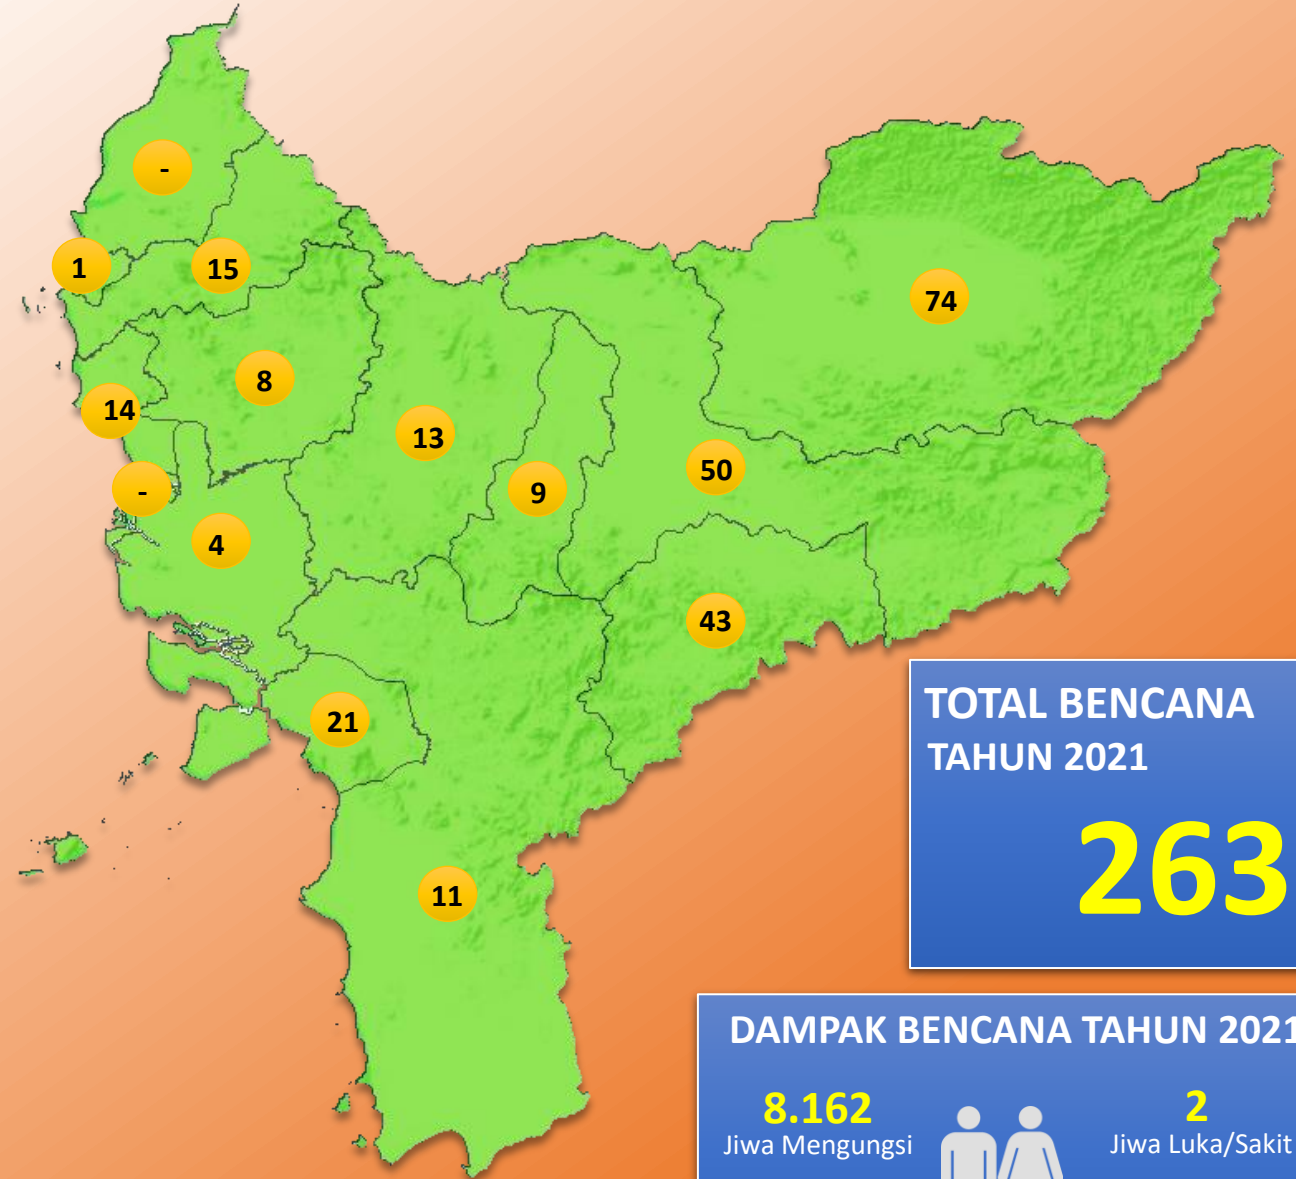

INFORMASI BENCANA 2021

Periode Januari – Desember 2021

Sumber Data : BPBD Kab/Kota Kalimantan Barat

Kabupaten Sambas	
Banjir	: - Kejadian
Tanah Longsor:	- Kejadian
Puting Beliung :	- Kejadian
Karhutla	: - Kejadian

Kabupaten Landak	
Banjir	: 7 Kejadian
Tanah Longsor:	1 Kejadian
Puting Beliung :	- Kejadian
Karhutla	: - Kejadian

Kabupaten Bengkayang	
Banjir	: 9 Kejadian
Tanah Longsor:	4 Kejadian
Puting Beliung :	2 Kejadian
Karhutla	: - Kejadian

Kabupaten Kapuas Hulu	
Banjir	:74 Kejadian
Tanah Longsor :	- Kejadian
Puting Beliung :	- Kejadian
Karhutla	: - Kejadian

Kota Singkawang	
Banjir	: 1 Kejadian
Tanah Longsor :	- Kejadian
Puting Beliung :	- Kejadian
Karhutla	: - Kejadian

Kabupaten Sintang	
Banjir	: 49 Kejadian
Tanah Longsor:	1 Kejadian
Puting Beliung :	- Kejadian
Karhutla	: - Kejadian

Kota Pontianak	
Banjir	: - Kejadian
Tanah Longsor:	- Kejadian
Puting Beliung :	- Kejadian
Karhutla	: - Kejadian

Kabupaten Sekadau	
Banjir	: 5 Kejadian
Tanah Longsor:	2 Kejadian
Puting Beliung :	2 Kejadian
Karhutla	: - Kejadian

Kabupaten Kubu Raya	
Banjir	: 4 Kejadian
Tanah Longsor:	- Kejadian
Puting Beliung :	- Kejadian
Karhutla	: - Kejadian

Kabupaten Sanggau	
Banjir	: 9 Kejadian
Tanah Longsor:	3 Kejadian
Puting Beliung :	1 Kejadian
Karhutla	: - Kejadian

Kabupaten Ketapang	
Banjir	:11 Kejadian
Tanah Longsor:	- Kejadian
Puting Beliung :	- Kejadian
Karhutla	: - Kejadian

Kabupaten Mempawah	
Banjir	:12 Kejadian
Tanah Longsor:	2 Kejadian
Puting Beliung :	- Kejadian
Karhutla	: - Kejadian

Kabupaten Melawi	
Banjir	:41 Kejadian
Tanah Longsor:	2 Kejadian
Puting Beliung :	- Kejadian
Karhutla	: - Kejadian

Kabupaten Kayong Utara	
Banjir	:16 Kejadian
Tanah Longsor:	4 Kejadian
Puting Beliung :	1 Kejadian
Karhutla	: - Kejadian

**TOTAL BENCANA
TAHUN 2021**

263

DAMPAK BENCANA TAHUN 2021

8.162 Jiwa Mengungsi

1 Jiwa Hilang

2 Jiwa Luka/Sakit

4 Jiwa Meninggal

DAMPAK KERUSAKAN TAHUN 2021

113.282 Unit Rumah Terdampak Banjir

8 Unit Rumah Rusak Berat

8 Unit Rumah Rusak Ringan

42 Unit Rumah Rusak Sedang

31 Unit Rumah Rusak Berat