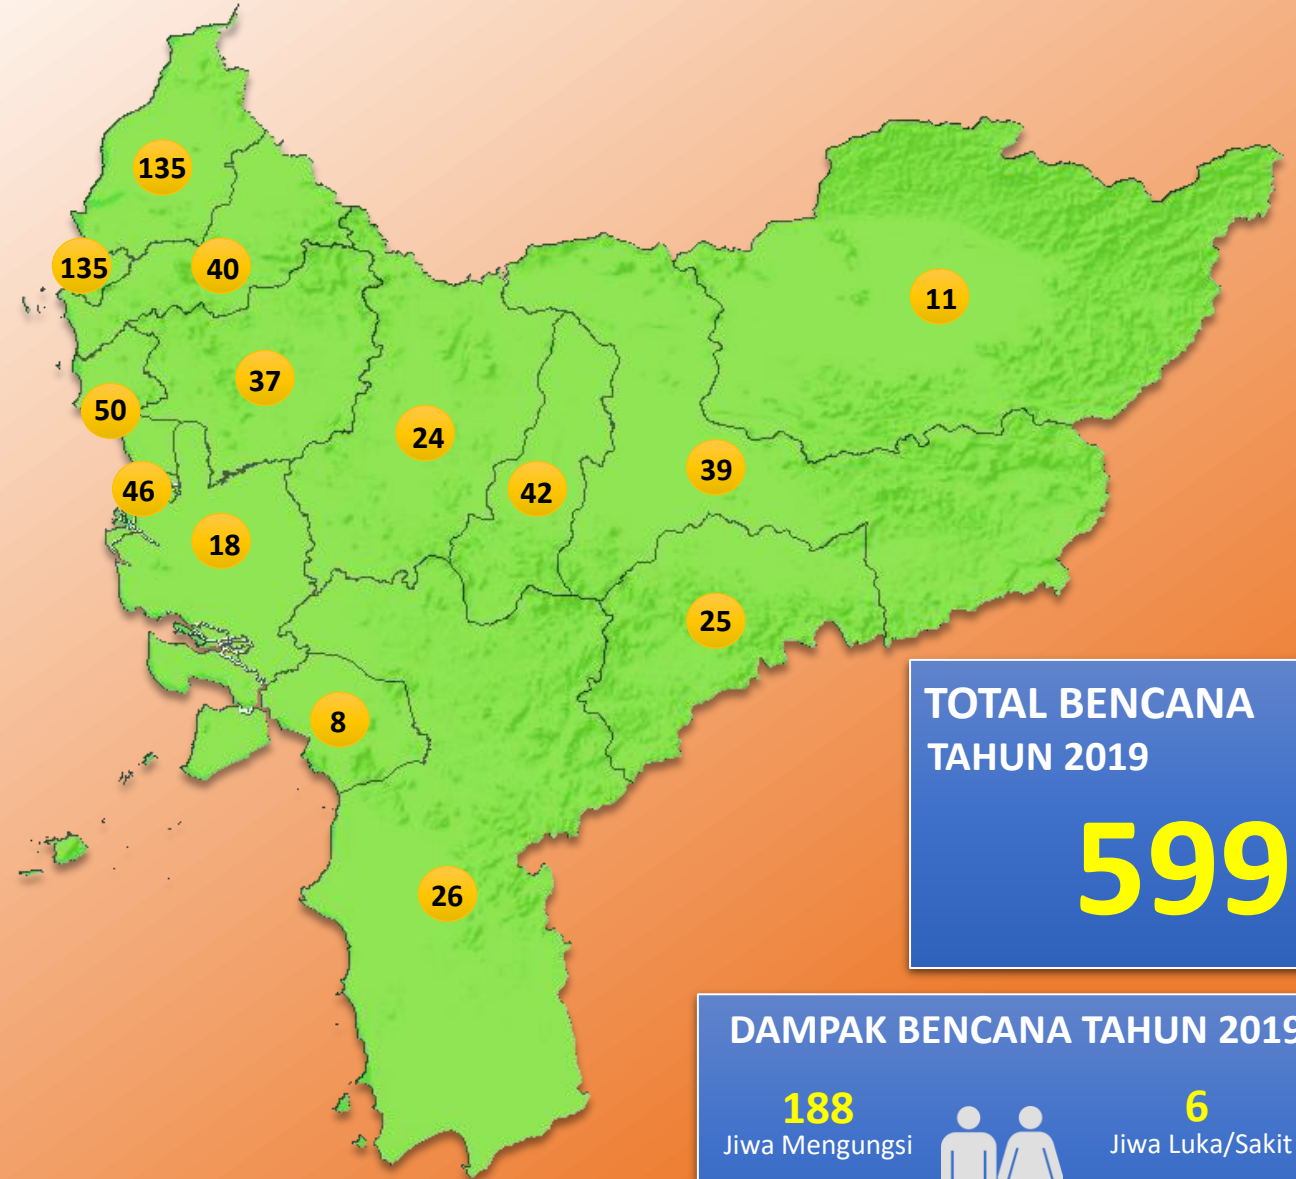

**SATGAS INFORMASI BENCANA  
BPBD PROVINSI KALIMANTAN BARAT**

***Rekap Kejadian Bencana  
Banjir, Puting Beliung, Tanah Longsor dan Karhutla  
Provinsi Kalimantan Barat  
Periode 2019-2023***

# INFORMASI BENCANA 2019

Periode Januari – Desember 2019

Sumber Data : BPBD Kab/Kota Kalimantan Barat

**TOTAL BENCANA  
TAHUN 2019**

**599**

**DAMPAK BENCANA TAHUN 2019**

**188** Jiwa Mengungsi

**16** Jiwa Hilang