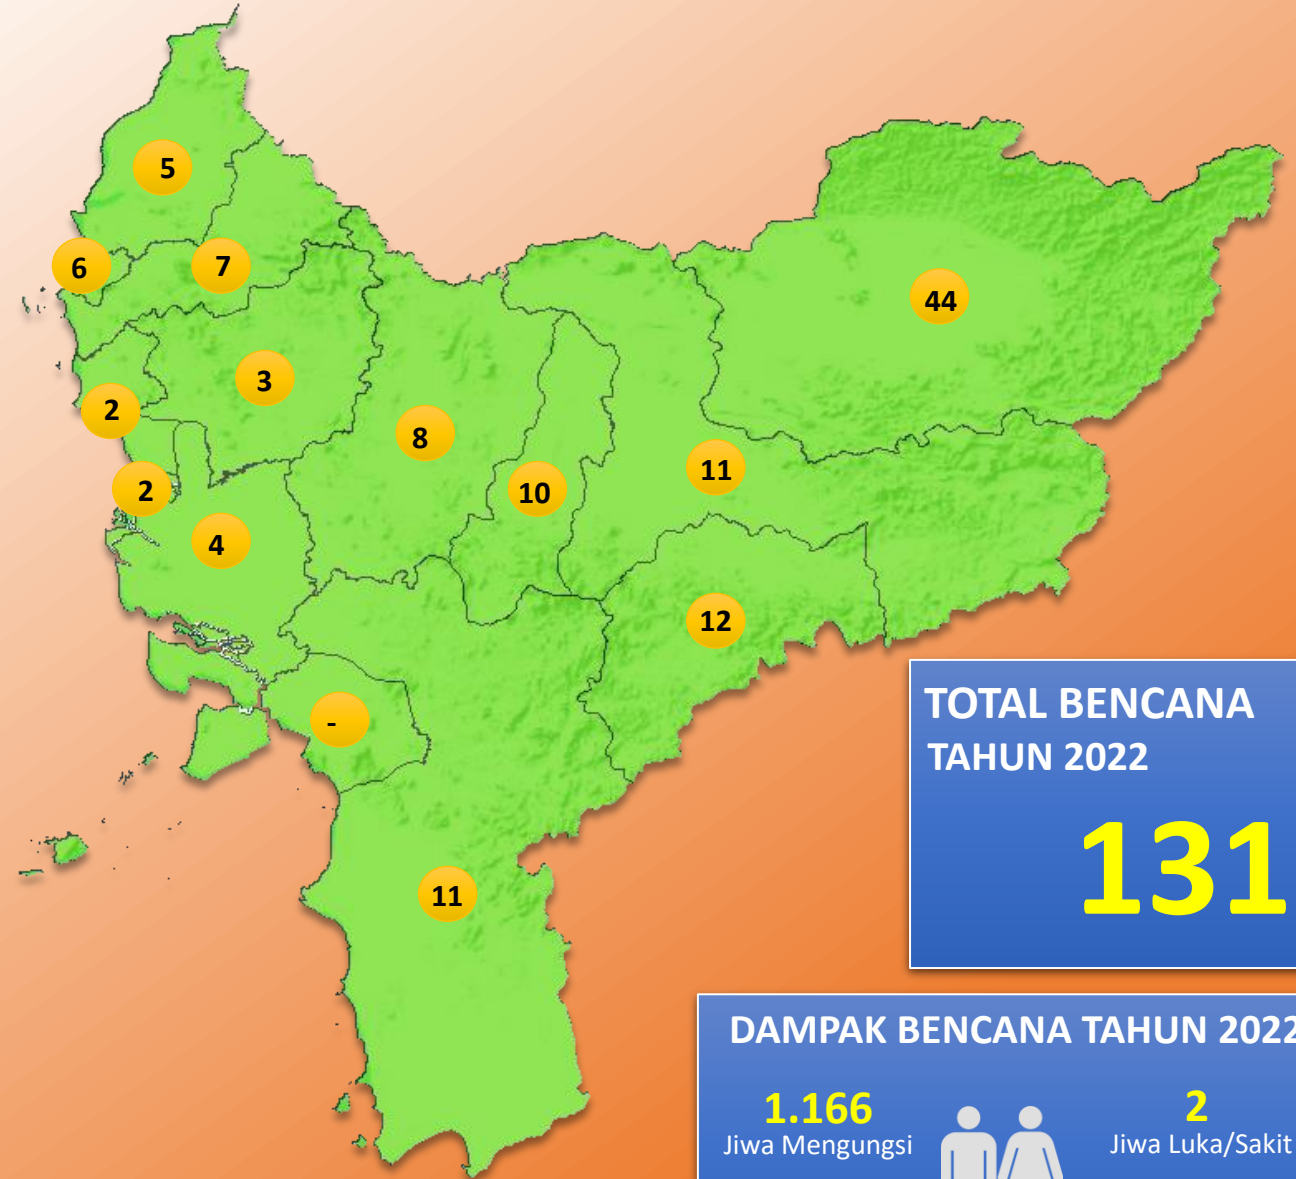

INFORMASI BENCANA 2022

Periode Januari – Desember 2022

Sumber Data : BPBD Kab/Kota Kalimantan Barat

Kabupaten Sambas	
Banjir	: 1 Kejadian
Tanah Longsor	: - Kejadian
Puting Beliung	: - Kejadian
Karhutla	: 4 Kejadian

Kabupaten Landak	
Banjir	: - Kejadian
Tanah Longsor	: - Kejadian
Puting Beliung	: 1 Kejadian
Karhutla	: 2 Kejadian

Kabupaten Bengkayang	
Banjir	: 1 Kejadian
Tanah Longsor	: - Kejadian
Puting Beliung	: 2 Kejadian
Karhutla	: 4 Kejadian

Kabupaten Kapuas Hulu	
Banjir	: 44 Kejadian
Tanah Longsor	: - Kejadian
Puting Beliung	: - Kejadian
Karhutla	: - Kejadian

Kota Singkawang	
Banjir	: 5 Kejadian
Tanah Longsor	: 1 Kejadian
Puting Beliung	: - Kejadian
Karhutla	: - Kejadian

Kabupaten Sintang	
Banjir	: 6 Kejadian
Tanah Longsor	: - Kejadian
Puting Beliung	: 1 Kejadian
Karhutla	: 4 Kejadian

Kota Pontianak	
Banjir	: 1 Kejadian
Tanah Longsor	: - Kejadian
Puting Beliung	: - Kejadian
Karhutla	: 1 Kejadian

Kabupaten Sekadau	
Banjir	: 9 Kejadian
Tanah Longsor	: 1 Kejadian
Puting Beliung	: - Kejadian
Karhutla	: - Kejadian

Kabupaten Kubu Raya	
Banjir	: 1 Kejadian
Tanah Longsor	: - Kejadian
Puting Beliung	: - Kejadian
Karhutla	: 3 Kejadian

Kabupaten Sanggau	
Banjir	: 7 Kejadian
Tanah Longsor	: 1 Kejadian
Puting Beliung	: - Kejadian
Karhutla	: - Kejadian

Kabupaten Ketapang	
Banjir	: 15 Kejadian
Tanah Longsor	: - Kejadian
Puting Beliung	: - Kejadian
Karhutla	: 2 Kejadian

Kabupaten Mempawah	
Banjir	: - Kejadian
Tanah Longsor	: - Kejadian
Puting Beliung	: - Kejadian
Karhutla	: 2 Kejadian

Kabupaten Melawi	
Banjir	: 7 Kejadian
Tanah Longsor	: 2 Kejadian
Puting Beliung	: 1 Kejadian
Karhutla	: 2 Kejadian

Kabupaten Kayong Utara	
Banjir	: - Kejadian
Tanah Longsor	: - Kejadian
Puting Beliung	: - Kejadian
Karhutla	: - Kejadian

**TOTAL BENCANA
TAHUN 2022**

131

DAMPAK BENCANA TAHUN 2022

1.166 Jiwa Mengungsi

2 Jiwa Luka/Sakit

4 Jiwa Meninggal

- Jiwa Hilang

DAMPAK KERUSAKAN TAHUN 2022

73.559 Unit Rumah Terdampak Banjir

2 Unit Jembatan Rusak Berat

30 Unit Rumah Rusak Ringan

36 Unit Rumah Rusak Sedang

19 Unit Rumah Rusak Berat