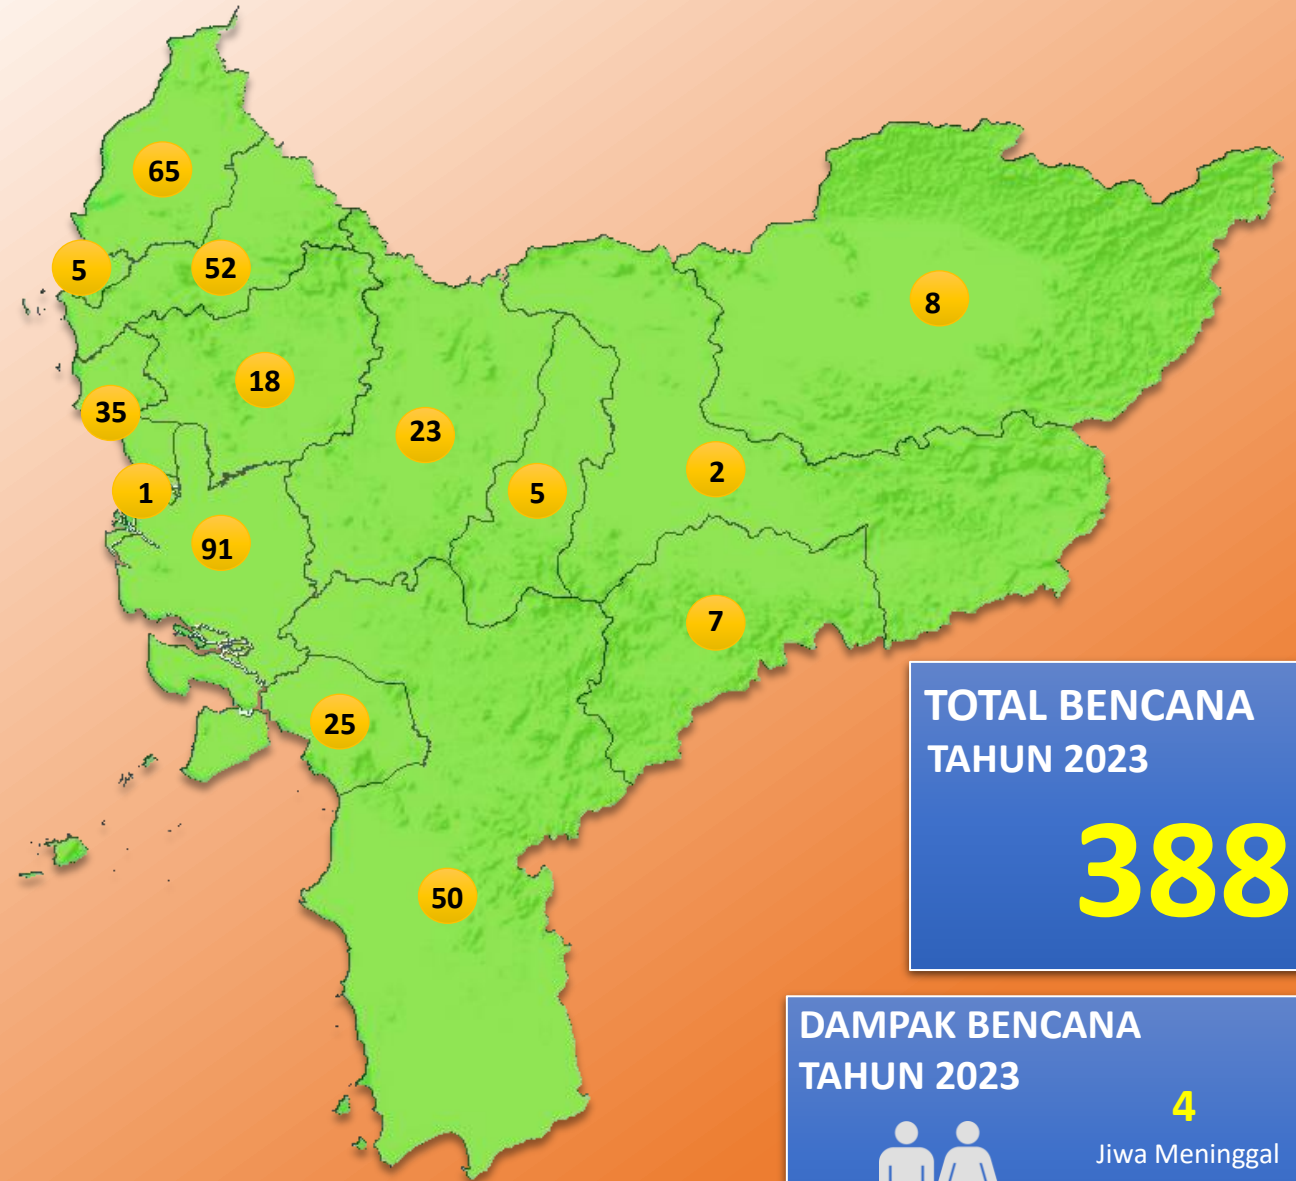

INFORMASI BENCANA 2023

Periode Januari – Desember 2023

Sumber Data : BPBD Kab/Kota Kalimantan Barat

Kabupaten Sambas	
Banjir	: 5 Kejadian
Tanah Longsor	: - Kejadian
Puting Beliung	: - Kejadian
Karhutla	:60 Kejadian

Kabupaten Landak	
Banjir	: 3 Kejadian
Tanah Longsor	: - Kejadian
Puting Beliung	: 1 Kejadian
Karhutla	: 14 Kejadian

Kabupaten Bengkayang	
Banjir	: 8 Kejadian
Tanah Longsor	: - Kejadian
Puting Beliung	: 4 Kejadian
Karhutla	:40 Kejadian

Kabupaten Kapuas Hulu	
Banjir	: 7 Kejadian
Tanah Longsor	: - Kejadian
Puting Beliung	: - Kejadian
Karhutla	:1 Kejadian

Kota Singkawang	
Banjir	: 1 Kejadian
Tanah Longsor	: - Kejadian
Puting Beliung	: - Kejadian
Karhutla	: 4Kejadian

Kabupaten Sintang	
Banjir	: - Kejadian
Tanah Longsor	: - Kejadian
Puting Beliung	: - Kejadian
Karhutla	: 2 Kejadian

Kota Pontianak	
Banjir	: - Kejadian
Tanah Longsor	: - Kejadian
Puting Beliung	: - Kejadian
Karhutla	: 1 Kejadian

Kabupaten Sekadau	
Banjir	: - Kejadian
Tanah Longsor	: - Kejadian
Puting Beliung	: - Kejadian
Karhutla	: 5 Kejadian

Kabupaten Kubu Raya	
Banjir	: 3 Kejadian
Tanah Longsor	: - Kejadian
Puting Beliung	: 3 Kejadian
Karhutla	:85 Kejadian

Kabupaten Sanggau	
Banjir	: - Kejadian
Tanah Longsor	: - Kejadian
Puting Beliung	: - Kejadian
Karhutla	:23 Kejadian

Kabupaten Ketapang	
Banjir	: 7 Kejadian
Tanah Longsor	: - Kejadian
Puting Beliung	: - Kejadian
Karhutla	:43 Kejadian

Kabupaten Mempawah	
Banjir	: 2 Kejadian
Tanah Longsor	: - Kejadian
Puting Beliung	: 1 Kejadian
Karhutla	:33 Kejadian

Kabupaten Melawi	
Banjir	: 5 Kejadian
Tanah Longsor	: 1 Kejadian
Puting Beliung	: - Kejadian
Karhutla	: 1 Kejadian

Kabupaten Kayong Utara	
Banjir	: - Kejadian
Tanah Longsor	: - Kejadian
Puting Beliung	: - Kejadian
Karhutla	:25 Kejadian

TOTAL BENCANA TAHUN 2023

388

DAMPAK BENCANA TAHUN 2023

4

Jiwa Meninggal

624

Jiwa Mengungsi

DAMPAK KERUSAKAN TAHUN 2023

148
Unit

Rumah Rusak Ringan

1
Unit

Jembatan Rusak Berat

1
Unit

Rumah Rusak Sedang

3
Unit

Rumah Rusak Berat